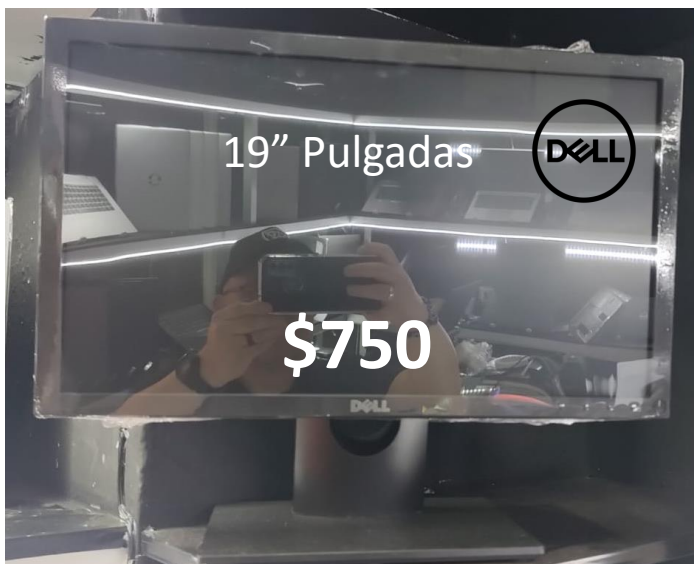

Monitores DELL, HP, Xzeal

XZEAL
REAL GAMERS