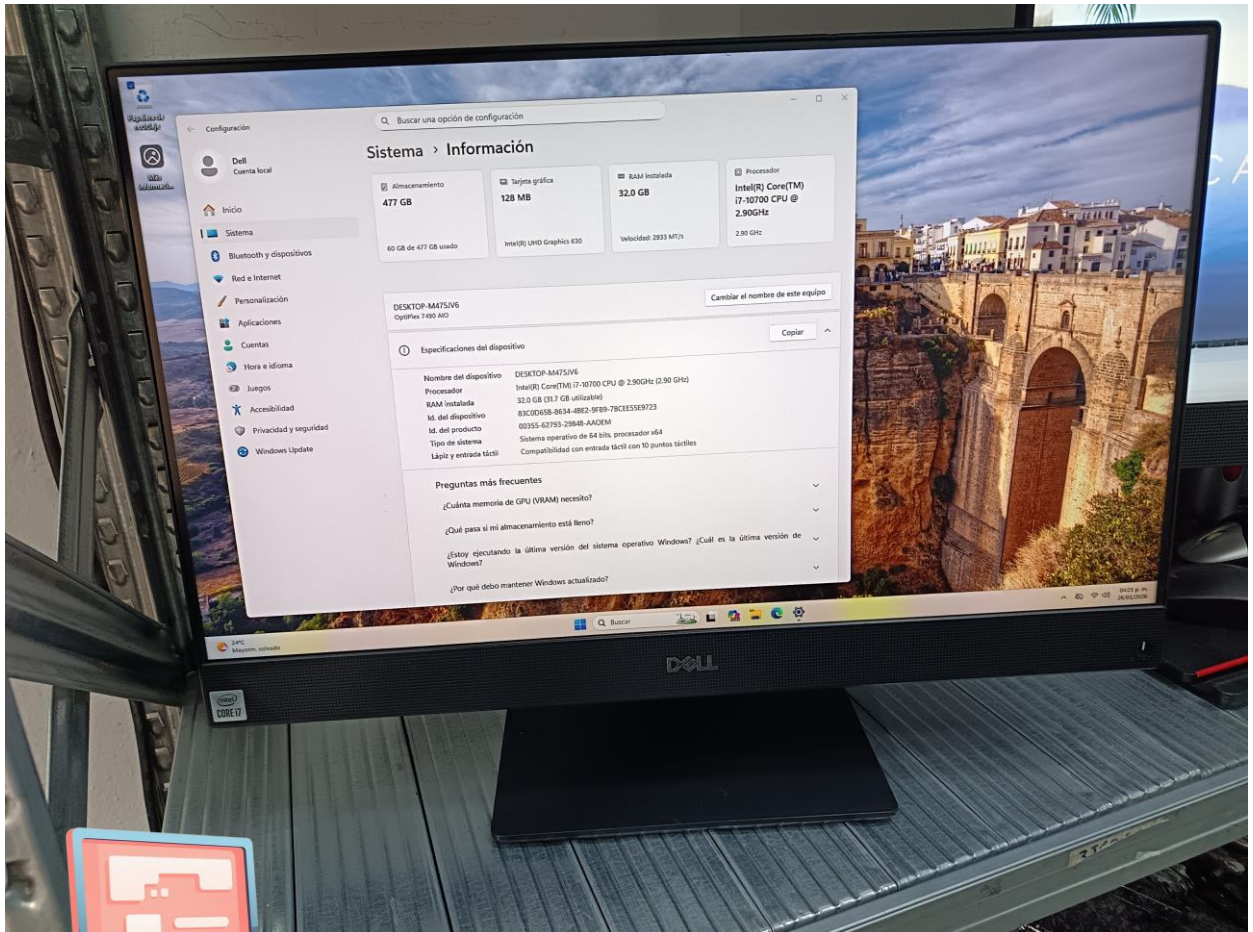

AIO Dell Touch

Procesador Core i7 10a Gen. 32 GB RAM, SSD de 512 GB