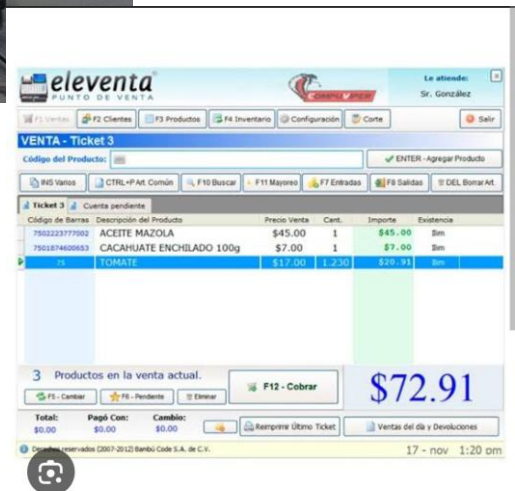

Equipos **PUNTO DE VENTA**

DELL All In One

Marca PAR, con procesador dual core, 8gb de RAM, 128Gb en SSD. Pantalla táctil de 15" + impresora de tickets Epson + scanner de códigos de barra Datalogic+ cajón de dinero para 4 billetes. Incluye software **Eleventa** para 1 equipo

$7,500