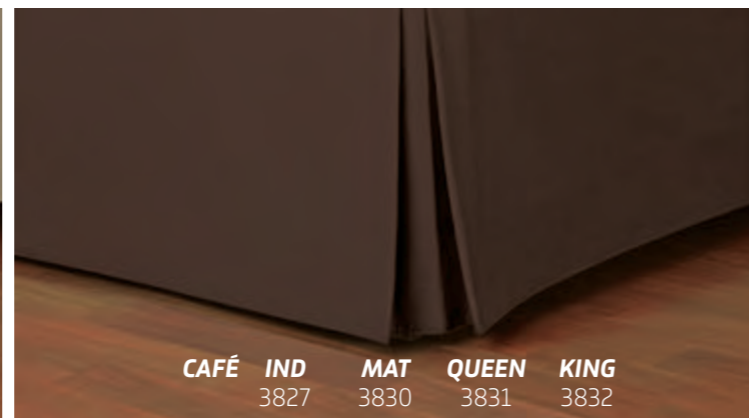

## RODAPIÉ COLORS

IND PRECIO: \$299 MAT \$339 QUEEN \$379 KING \$399

Microtela

**GRIS** IND 9389 MAT 9390 QUEEN 9391 KING 6648

**KHAKI** IND 6649 MAT 6650 QUEEN 6651 KING 6652

**CAFÉ** IND 3827 MAT 3830 QUEEN 3831 KING 3832