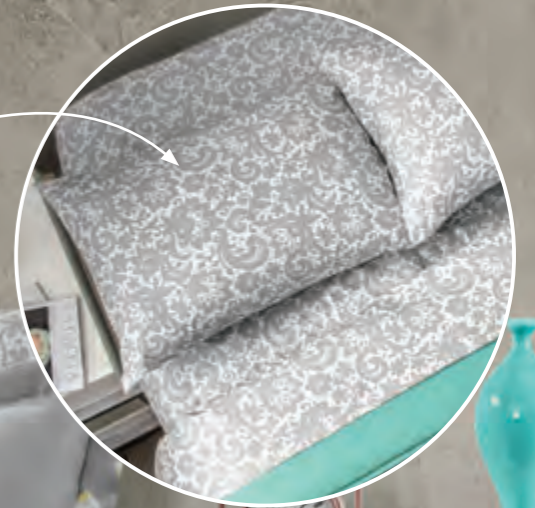

**1** Cojín Decorativo Pop Beige  
\$899 (Pág. 225)

Microtela

Relleno Grueso

Segunda Vista

Incluye  
Fundas Decorativas

Incluye  
Juego de Sábanas

Incluye  
Cojín Decorativo