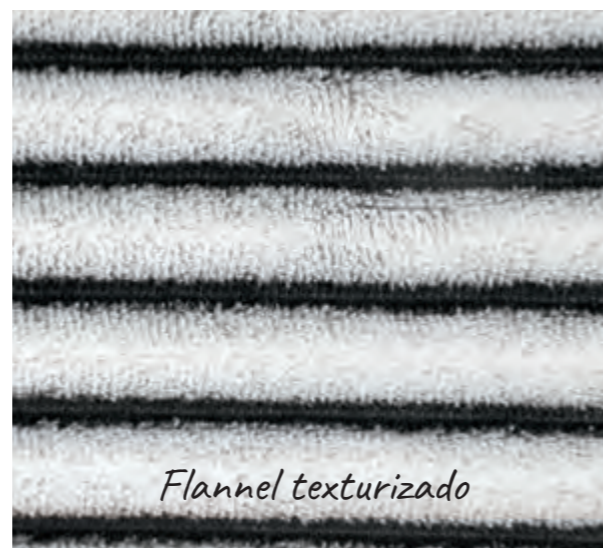

METEORO

COBERTOR PLATINO SÚPER SOFT

	MAT/JUMBO	KING/QUEEN	KING/JUMBO
CLAVE	8269	8272	8268
MEDIDAS	205x230 cm.	240x230 cm.	265x230 cm.
PRECIO:	$1,299	$1,649	$1,799

- **1** Sábanas Arcoiris Gris $879 (Pág. Bas. 196)
- **2** Jgo. de Cojines de Lujo Humo $649 (Pág. Bas. 226)
- **3** Jgo. de Cojines Invernal Negro $539 (Pág. Bas. 223)

Medidas jumbo

Calidez

Flannel extra suave