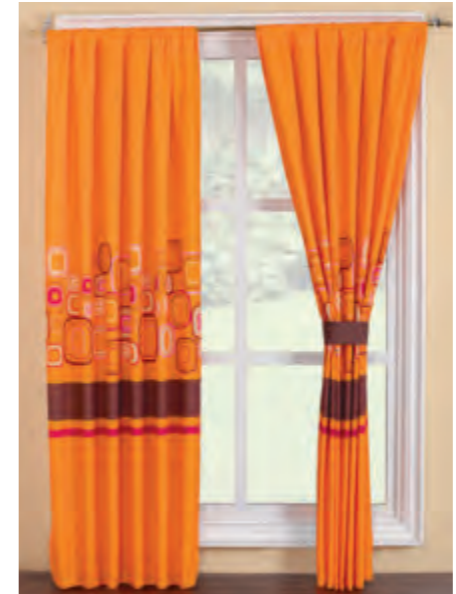

JUEGO DE CORTINAS

JUEGO	STD
CLAVE	7060
PRECIO:	$589

Incluye:
2 Páneles de 130 x 220 cm. y 2 Cinturones.

1 Sábanas Acuarela Arena $699 (Pág. 194)